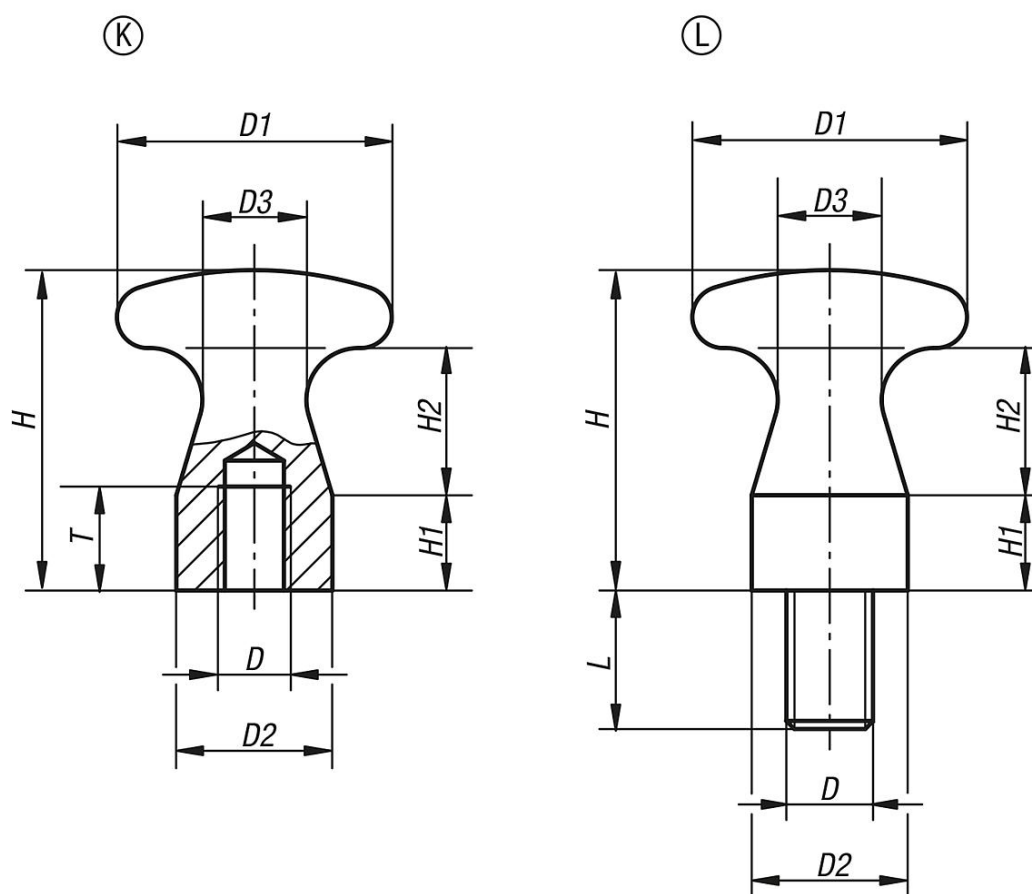

Sintesi articoli

Pomelli piatti, filettatura interna

N. ordine	Colore corpo base	Forma	D	D1	D2	D3	H	H1	H2	L	T
K0157.05	-	K	M5	16	10	6	18	5	9	-	7
K0157.06	-	K	M6	25	14	10	29	9	13	-	9
K0157.08	-	K	M8	32	18	12	37	11	17	-	12
K0157.10	-	K	M10	36	20	13	42	12	20	-	15
K0157.06010	-	L	M6	16	10	6	18	5	9	10	-
K0157.08014	-	L	M8	25	14	10	29	9	13	14	-
K0157.10016	-	L	M10	32	18	12	37	11	17	16	-