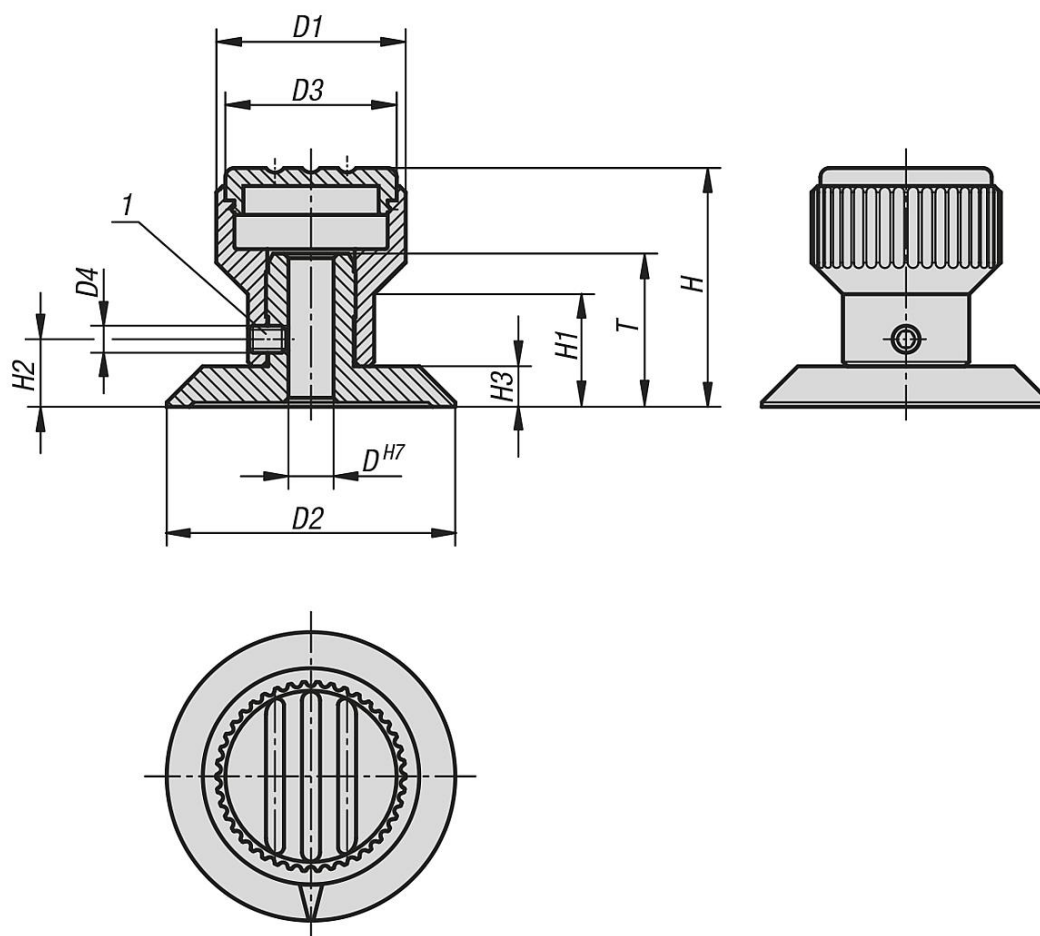

Descrizione

Materiale:

Pomello zigrinato in resina termoplastica.
Rondella in alluminio.

Versione:

Pomello zigrinato colore grigio nerastro.
Rondella anodizzata colore nero.

Nota:

La freccia viene incisa dopo l'ossidazione elettrolitica. Il perno filettato per il fissaggio del mozzo assicura anche la rondella inserita a pressione. Il foro del mozzo H7 garantisce una buona stabilità senza gioco sull'albero.

Δ Inserire qui il colore del tappo desiderato. Per il tappo grigio nerastro non è necessario indicare il codice colore.

Nota disegno:

1) Perno filettato per fissaggio

Disegni

Pomelli zigrinati con marcatura