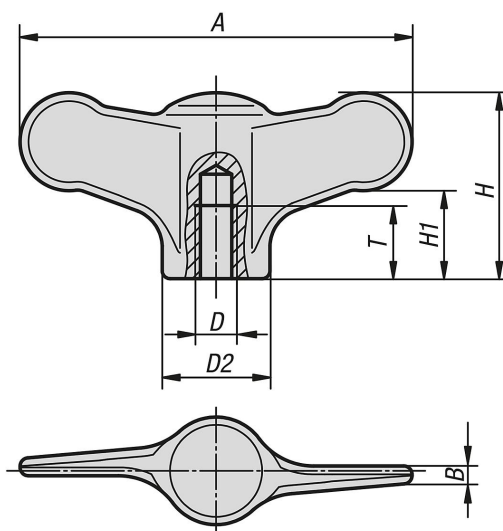

Sintesi articoli

Galletti in acciaio inox con filettatura interna

N. ordine	Colore corpo base	A	B	D	D2	H	H1	T
K0273.904	lucidato	38	1,7	M4	10,5	18	8,5	9
K0273.905	lucidato	38	1,7	M5	10,5	18	8,5	9
K0273.906	lucidato	38	1,7	M6	10,5	18	8,5	9
K0273.105	lucidato	50	2,3	M5	14	24	11,5	12
K0273.106	lucidato	50	2,3	M6	14	24	11,5	12
K0273.208	lucidato	75	3,4	M8	21	35	16,5	15
K0273.210	lucidato	75	3,4	M10	21	35	16,5	15
K0273.9041	sabbiato	38	1,7	M4	10,5	18	8,5	9
K0273.9051	sabbiato	38	1,7	M5	10,5	18	8,5	9
K0273.9061	sabbiato	38	1,7	M6	10,5	18	8,5	9
K0273.1051	sabbiato	50	2,3	M5	14	24	11,5	12
K0273.1061	sabbiato	50	2,3	M6	14	24	11,5	12
K0273.2081	sabbiato	75	3,4	M8	21	35	16,5	15
K0273.2101	sabbiato	75	3,4	M10	21	35	16,5	15