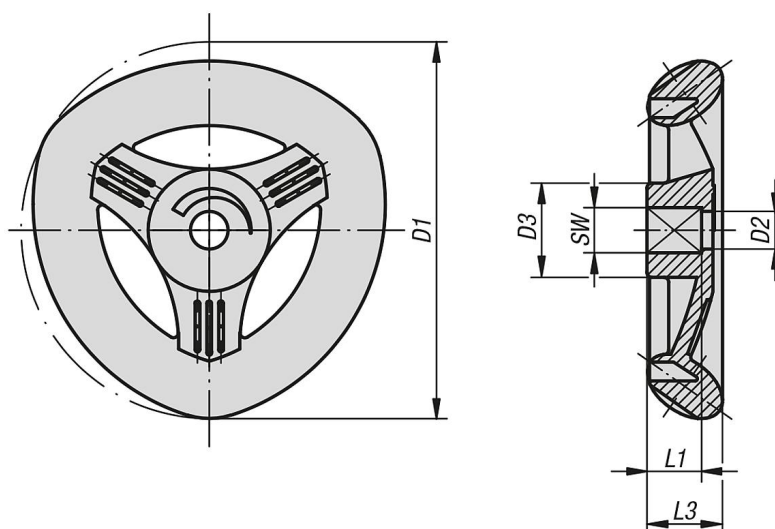

Volantini a delta

Descrizione articolo/immagini prodotto

Descrizione

Materiale:

Resina termoplastica, rinforzata con fibra di vetro.

Nota:

Δ Inserire qui il colore desiderato. Per il colore grigio nerastro non è necessario indicare il codice.

Disegni

Sintesi articoli

Volantini a delta

N. ordine	Colore corpo base	D1	D2	D3	L1	L3	SW
K0275.05005	grigio nerastro RAL 7021	50	5	12,5	7,3	10	5
K0275.050051	verde segnale RAL 6032	50	5	12,5	7,3	10	5
K0275.050052	rosso traffico RAL 3020	50	5	12,5	7,3	10	5
K0275.050053	giallo navone RAL 1021	50	5	12,5	7,3	10	5
K0275.050054	blu traffico RAL 5017	50	5	12,5	7,3	10	5
K0275.05006	grigio nerastro RAL 7021	50	5	12,5	7,3	10	6
K0275.050061	verde segnale RAL 6032	50	5	12,5	7,3	10	6
K0275.050062	rosso traffico RAL 3020	50	5	12,5	7,3	10	6
K0275.050063	giallo navone RAL 1021	50	5	12,5	7,3	10	6
K0275.050064	blu traffico RAL 5017	50	5	12,5	7,3	10	6
K0275.06306	grigio nerastro RAL 7021	63	5	15,8	9	12,6	6
K0275.063061	verde segnale RAL 6032	63	5	15,8	9	12,6	6