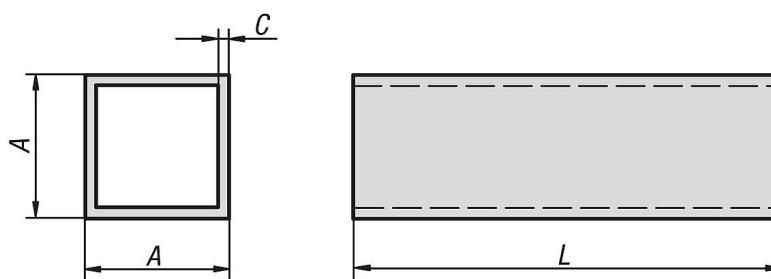

Tubi a sezione quadra

Descrizione articolo/immagini prodotto

Descrizione

Materiale:
Profilo in alluminio.

Versione:
anodizzato in color argento.

Nota:
I tubi a sezione quadrata sono individualmente adattati ai nostri connettori a innesto.

Su richiesta:
- altre lunghezze (L max. 4000 mm)

Disegni

Sintesi articoli

Tubi a sezione quadra

N. ordine	A	C	L
K0627.120152X2000	20	1,5	2000
K0627.125152X2000	25	1,5	2000
K0627.130202X2000	30	2	2000