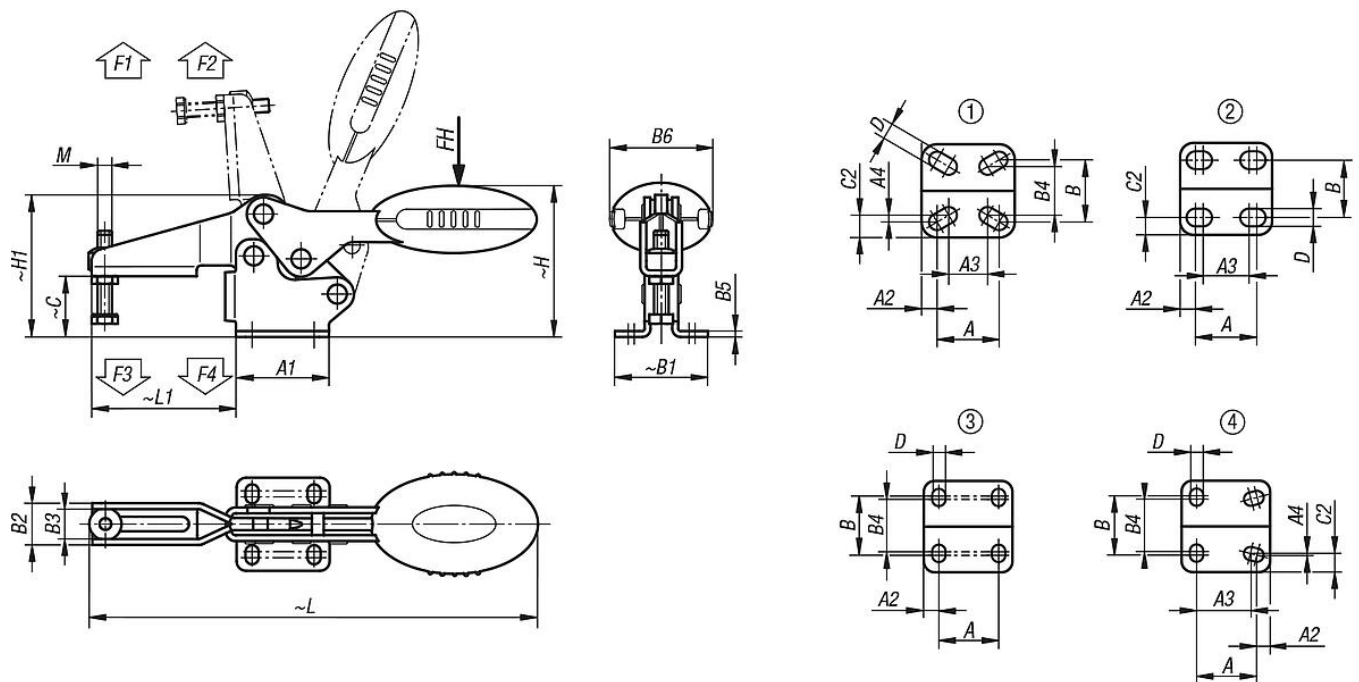

# Ginocchiera di serraggio rapido orizzontale con piede orizzontale e mandrino pressore regolabile

Descrizione articolo/immagini prodotto

RAL 7021  
 $\Delta = 0$

RAL 5002  
 $\Delta = 1$

RAL 3020  
 $\Delta = 3$

## Disegni