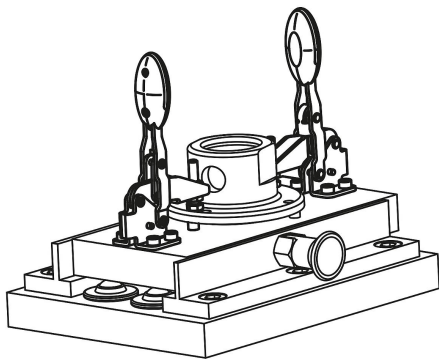

#### Nota:

Bussola articolata di alta qualità, priva di manutenzione. Applicazione di forza costante durante l'apertura e la chiusura.

Stabilità ottimale ottenuta mediante il braccio tenditore conico con profilo a U.

# Ginocchiera di serraggio rapido orizzontale con piede orizzontale e mandrino pressore regolabile

Descrizione articolo/immagini prodotto

RAL 7021  
 $\Delta = 0$

RAL 5002  
 $\Delta = 1$

RAL 3020  
 $\Delta = 3$

## Sintesi articoli

Ginocchiera di serraggio rapido orizzontale con piede orizzontale e mandrino pressore regolabile