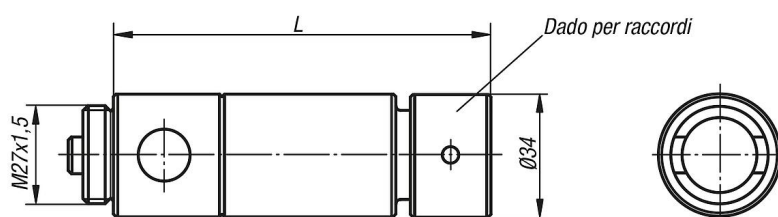

Sintesi articoli

Alberi di prolunga con dado di accoppiamento

N. ordine	L	Intervallo di serraggio
K0947.060	60	22-82
K0947.120	120	82-142
K0947.240	240	prolunga di 240 mm
K0947.480	480	prolunga di 480 mm