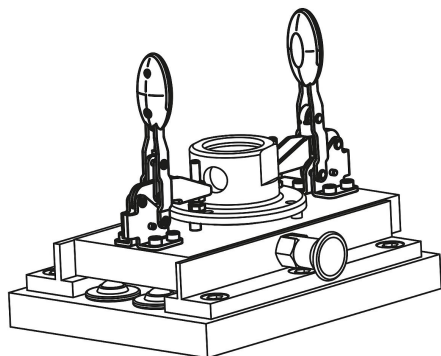

Ginocchiera di serraggio rapido orizzontale con chiusura di sicurezza con piede orizzontale e mandrino pressore regolabile, acciaio inox

Descrizione articolo/immagini prodotto

Descrizione

Materiale:

Acciaio inox.

Maniglia in poliammide.

Staffa di sbloccaggio in TPE.

Versione:

non trattato.

Impugnatura blu, nera o rossa.

Nota:

Bussola articolata di alta qualità, priva di manutenzione. Applicazione di forza costante durante l'apertura e la chiusura.

Stabilità ottimale ottenuta mediante il braccio tenditore conico con profilo a U. Incluso sistema di chiusura con asta integrata con fermo automatico.

Su richiesta:

altri colori dell'impugnatura.

Accessori:

K0106

K0384

K0390

K0392

K0667

Ginocchiera di serraggio rapido orizzontale con chiusura di sicurezza con piede orizzontale e mandrino pressore regolabile, acciaio inox

Disegni

Sintesi articoli