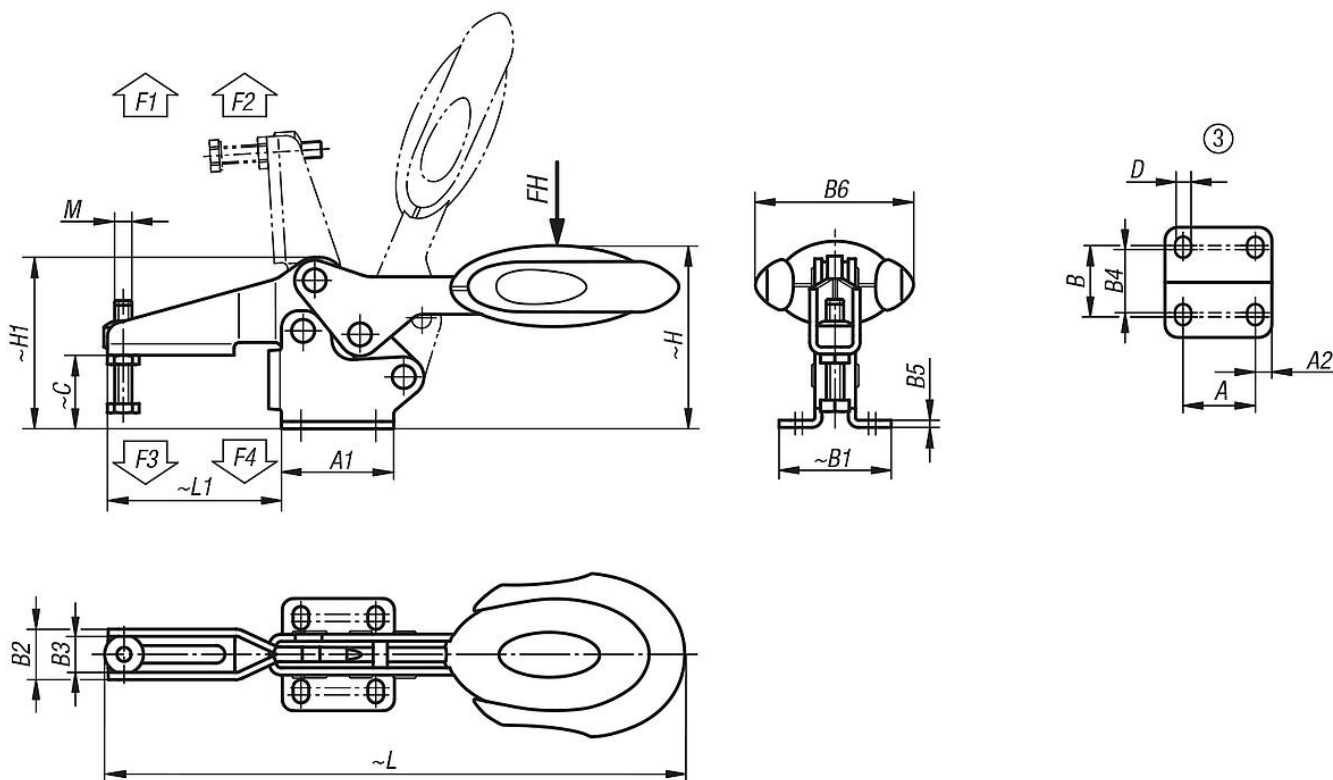

Ginocchiera di serraggio rapido orizzontale con chiusura di sicurezza con piede orizzontale e mandrino pressore regolabile, acciaio inox

Descrizione articolo/immagini prodotto

Descrizione

Materiale:

Acciaio inox.

K0106

K0384

K0390

K0392

K0667

Ginocchiera di serraggio rapido orizzontale con chiusura di sicurezza con piede orizzontale e mandrino pressore regolabile, acciaio inox

Disegni

Sintesi articoli