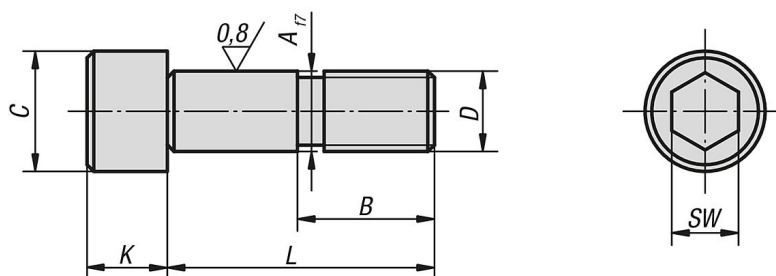

Viti a spallamento forma A

Descrizione articolo/immagini prodotto

Descrizione

Materiale:

Acciaio da bonifica.

Versione:

Trattato termicamente e brunito.

Accoppiamento preciso rettificato.

Disegni

Sintesi articoli

Viti calibrate forma A

N. ordine	Forma	A	B	C	D	K	L	SW	Coppia di serraggio max. Nm
K0815.112045	A	12	22	18	M12	12	45	10	88
K0815.112055	A	12	22	18	M12	12	55	10	88
K0815.112065	A	12	22	18	M12	12	65	10	88
K0815.112075	A	12	22	18	M12	12	75	10	88
K0815.116055	A	16	25	24	M16	16	55	14	216
K0815.116065	A	16	25	24	M16	16	65	14	216
K0815.116075	A	16	25	24	M16	16	75	14	216