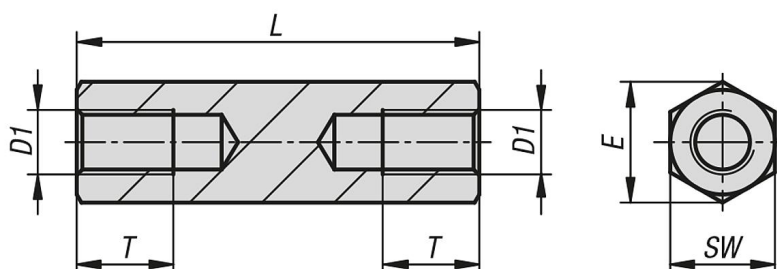

Prolunghe

Descrizione articolo/immagini prodotto

Descrizione

Materiale:

Acciaio.

Versione:

zincato, passivato blu.

Disegni

Sintesi articoli

Prolunghe

| N. ordine | D1 | E | L | SW | T |
|--------------|-----|------|-----|----|----|
| K1302.205025 | M5 | 9,2 | 25 | 8 | 8 |
| K1302.205030 | M5 | 9,2 | 30 | 8 | 8 |
| K1302.205035 | M5 | 9,2 | 35 | 8 | 8 |
| K1302.206030 | M6 | 11,5 | 30 | 10 | 9 |
| K1302.206035 | M6 | 11,5 | 35 | 10 | 9 |
| K1302.206040 | M6 | 11,5 | 40 | 10 | 9 |
| K1302.206050 | M6 | 11,5 | 50 | 10 | 9 |
| K1302.206060 | M6 | 11,5 | 60 | 10 | 9 |
| K1302.208030 | M8 | 15 | 30 | 13 | 12 |
| K1302.208035 | M8 | 15 | 35 | 13 | 12 |
| K1302.208040 | M8 | 15 | 40 | 13 | 12 |
| K1302.208050 | M8 | 15 | 50 | 13 | 12 |
| K1302.208060 | M8 | 15 | 60 | 13 | 12 |
| K1302.208090 | M8 | 15 | 90 | 13 | 12 |
| K1302.210040 | M10 | 18,5 | 40 | 16 | 15 |
| K1302.210045 | M10 | 18,5 | 45 | 16 | 15 |
| K1302.210055 | M10 | 18,5 | 55 | 16 | 15 |
| K1302.210065 | M10 | 18,5 | 65 | 16 | 15 |
| K1302.210095 | M10 | 18,5 | 95 | 16 | 15 |
| K1302.210115 | M10 | 18,5 | 115 | 16 | 15 |
| K1302.212040 | M12 | 20,8 | 40 | 18 | 18 |
| K1302.212045 | M12 | 20,8 | 45 | 18 | 18 |
| K1302.212055 | M12 | 20,8 | 55 | 18 | 18 |
| K1302.212065 | M12 | 20,8 | 65 | 18 | 18 |
| K1302.212095 | M12 | 20,8 | 95 | 18 | 18 |
| K1302.212115 | M12 | 20,8 | 115 | 18 | 18 |