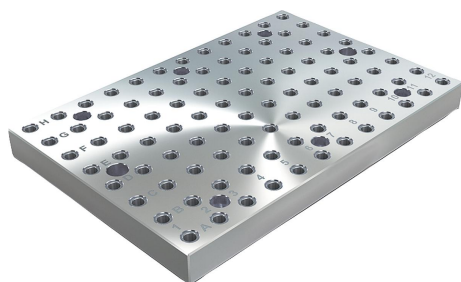

Piastre d'appoggio in ghisa grigia con fori modulari

Descrizione articolo/immagini prodotto

Descrizione

Materiale:

GJL 300.

Versione:

Superfici di appoggio e serraggio rettificate.

Nota:

Passo $50 \pm 0,02$ mm.

Le piastre di base con foratura a griglia sono utilizzate per la costruzione di attrezzature modulari. Queste piastre di base si posizionano e si fissano direttamente sulla tavola della macchina.

Le due perforazioni direzionali servono per allineare la piastra d'appoggio sulla tavola della macchina.

I fori di montaggio vengono realizzati dal cliente in base alla tavola della macchina.

I fori modulari con la scritta alfanumerica assicurano un'assegnazione definita degli elementi di serraggio in caso di ripetizioni.

Altre dimensioni disponibili su richiesta.

Nota disegno:

1) Foro di posizionamento

Piastre d'appoggio in ghisa grigia con fori modulari

Disegni

Sintesi articoli

Piastre d'appoggio in ghisa grigia con fori modulari