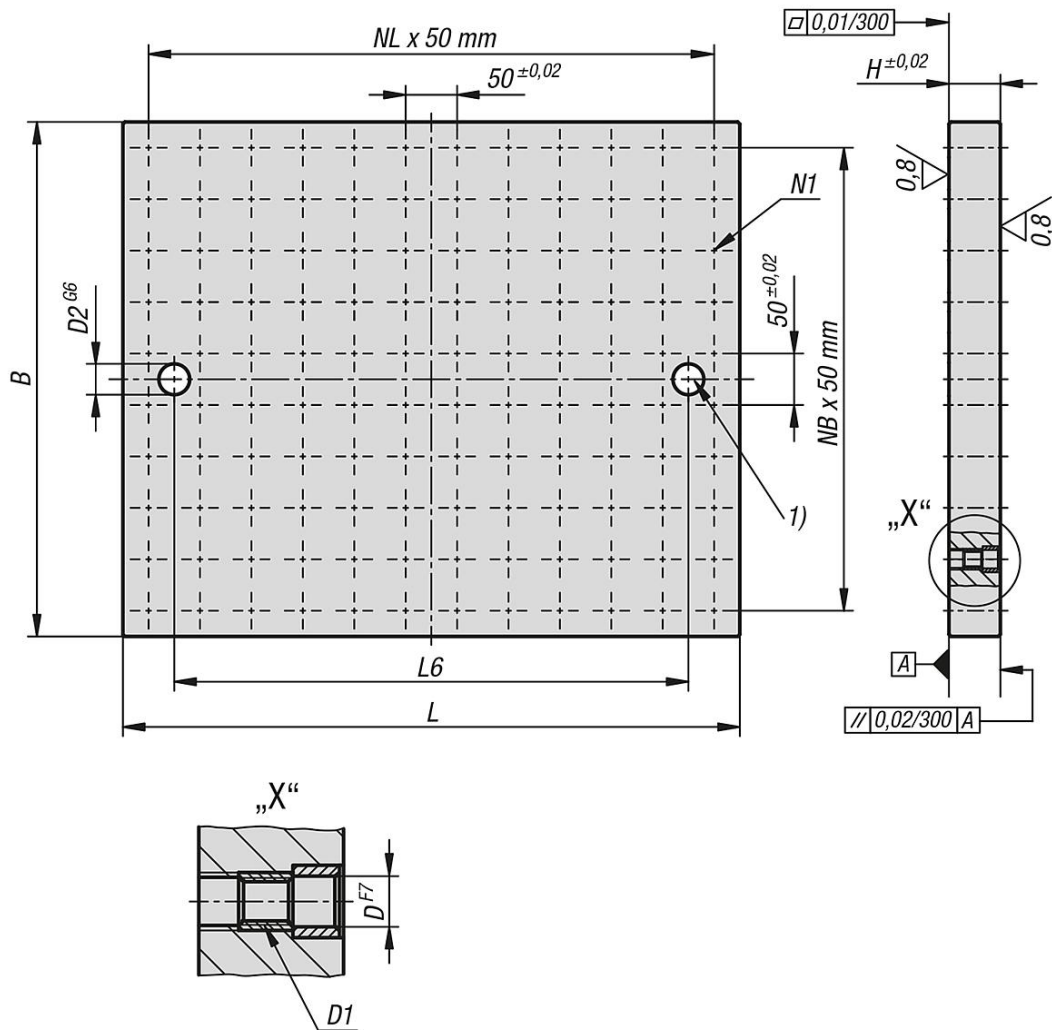

Passo $50 \pm 0,02$ mm.

Le piastre di base con foratura a griglia sono utilizzate per la costruzione di attrezzature modulari. Queste piastre di base si posizionano e si fissano direttamente sulla tavola della macchina.

Le due perforazioni direzionali servono per allineare la piastra d'appoggio sulla tavola della macchina.

I fori di montaggio vengono realizzati dal cliente in base alla tavola della macchina.

I fori modulari con la scritta alfanumerica assicurano un'assegnazione definita degli elementi di serraggio in caso di ripetizioni.

Ordinare separatamente i posizionatori per le piastre d'appoggio.

I tappi di protezione dei fori modulari devono essere ordinati separatamente.

I golfari maschio per il trasporto sono inclusi nella consegna.

Altre dimensioni disponibili su richiesta.

Nota disegno:

1) Foro di posizionamento

Piastre d'appoggio in ghisa grigia con fori modulari

Disegni

Sintesi articoli

Piastre d'appoggio in ghisa grigia con fori modulari