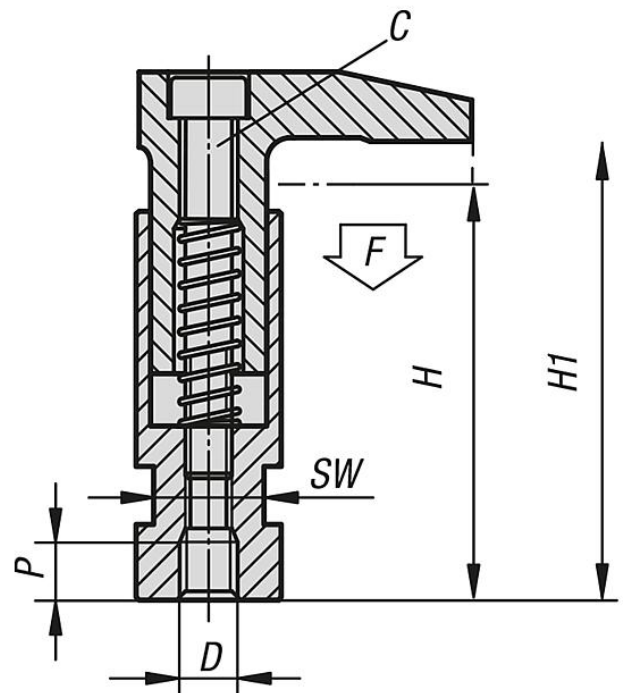

Gancio di serraggio con collare con staffa di serraggio prolungata

Descrizione articolo/immagini prodotto

Descrizione

Materiale:
Acciaio da bonifica.

Versione:
trattato termicamente e brunito.

Disegni

Gancio di serraggio con collare con staffa di serraggio prolungata

Sintesi articoli

Gancio di serraggio con collare con staffa di serraggio prolungata

N. ordine	C	D	D1	H	H1	H2	H3	L	L1	L2	P	R	R1	SW	Forza di bloccaggio kN
K0013.506	M6	M6	20	56	60	53	10,5	9	11	8	8	10	30	17	4,5
K0013.508	M6	M8	20	56	60	53	10,5	9	11	8	8	10	30	17	4,5
K0013.510	M8	M10	25	72	79	67	12,5	12	15	10	10	12,5	40	19	6,5
K0013.512	M10	M12	32	88	96	82	16,5	18	17	12	12	16,5	50	27	11,8