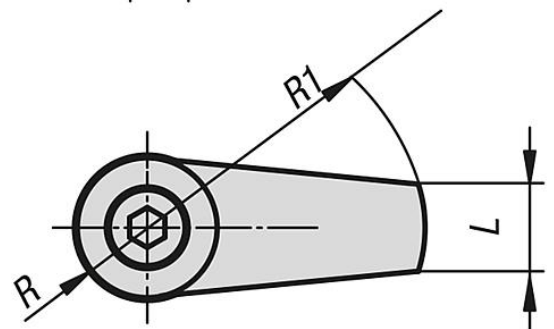

Gancio di serraggio con collare con staffa di serraggio prolungata

Descrizione articolo/immagini prodotto

Descrizione

Materiale:
Acciaio da bonifica.

Versione:
trattato termicamente e brunito.

Disegni

Gancio di serraggio con collare con staffa di serraggio prolungata

Sintesi articoli

Gancio di serraggio con collare con staffa di serraggio prolungata

N. ordine	C	D	D1	H	H1	H2	H3	L	L1	L2	P	R	R1	SW	Forza di bloccaggio kN
K0013.506	M6	M6	20	56	60	53	10,5	9	11	8	8	10	30	17	4,5
K0013.508	M6	M8	20	56	60	53	10,5	9	11	8	8	10	30	17	4,5
K0013.510	M8	M10	25	72	79	67	12,5	12	15	10	10	12,5	40	19	6,5
K0013.512	M10	M12	32	88	96	82	16,5	18	17	12	12	16,5	50	27	11,8