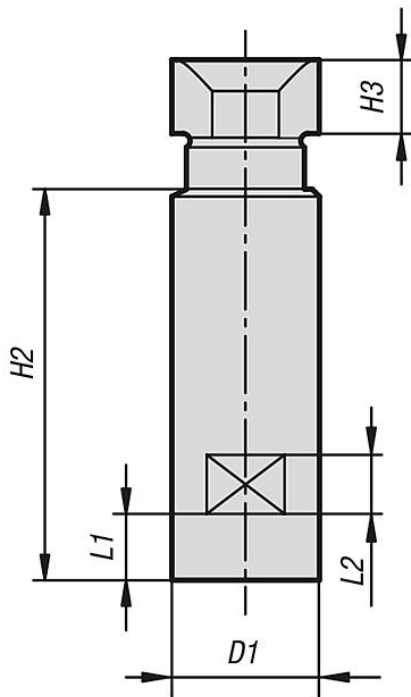

Gancio di serraggio con collare con staffa di serraggio prolungata

Descrizione articolo/immagini prodotto

Descrizione

Materiale:
Acciaio da bonifica.

Versione:
trattato termicamente e brunito.

Disegni

Gancio di serraggio con collare con staffa di serraggio prolungata

Sintesi articoli

Gancio di serraggio con collare con staffa di serraggio prolungata

N. ordine	C	D	D1	H	H1	H2	H3	L	L1	L2	P	R	R1	SW	Forza di bloccaggio kN
K0013.506	M6	M6	20	56	60	53	10,5	9	11	8	8	10	30	17	4,5
K0013.508	M6	M8	20	56	60	53	10,5	9	11	8	8	10	30	17	4,5
K0013.510	M8	M10	25	72	79	67	12,5	12	15	10	10	12,5	40	19	6,5
K0013.512	M10	M12	32	88	96	82	16,5	18	17	12	12	16,5	50	27	11,8