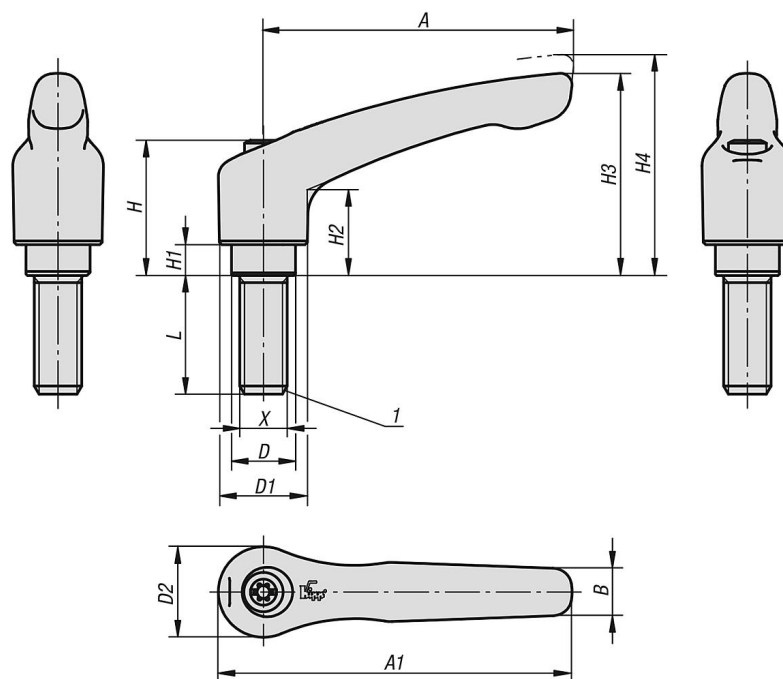

Maniglia a leva con filettatura esterna, parti metalliche in acciaio inox

Disegni

Sintesi articoli

N. ordine	Colore corpo base	Superficie corpo base	Dimensioni	X	D	D1	D2	H	H1	H2	H3	H4	A	A1	B	Numero denti	L
K0123.0031X6	nero RAL 9005	satinato	0	M3	10	13	14	24,5	4	14,5	30	33	30	37	7	16	6
K0123.0031X10	nero RAL 9005	satinato	0	M3	10	13	14	24,5	4	14,5	30	33	30	37	7	16	10
K0123.0031X15	nero RAL 9005	satinato	0	M3	10	13	14	24,5	4	14,5	30	33	30	37	7	16	15
K0123.0031X20	nero RAL 9005	satinato	0	M3	10	13	14	24,5	4	14,5	30	33	30	37	7	16	20
K0123.0041X10	nero RAL 9005	satinato	0	M4	10	13	14	24,5	4	14,5	30	33	30	37	7	16	10
K0123.0041X15	nero RAL 9005	satinato	0	M4	10	13	14	24,5	4	14,5	30	33	30	37	7	16	15
K0123.0041X20	nero RAL 9005	satinato	0	M4	10	13	14	24,5	4	14,5	30	33	30	37	7	16	20
K0123.0041X25	nero RAL 9005	satinato	0	M4	10	13	14	24,5	4	14,5	30	33	30	37	7	16	25
K0123.0041X30	nero RAL 9005	satinato	0	M4	10	13	14	24,5	4	14,5	30	33	30	37	7	16	30
K0123.0051X10	nero RAL 9005	satinato	0	M5	10	13	14	24,5	4	14,5	30	33	30	37	7	16	10
K0123.0051X15	nero RAL 9005	satinato	0	M5	10	13	14	24,5	4	14,5	30	33	30	37	7	16	15
K0123.0051X20	nero RAL 9005	satinato	0	M5	10	13	14	24,5	4	14,5	30	33	30	37	7	16	20
K0123.0051X25	nero RAL 9005	satinato	0	M5	10	13	14	24,5	4	14,5	30	33	30	37	7	16	25
K0123.0051X30	nero RAL 9005	satinato	0	M5	10	13	14	24,5	4	14,5	30	33	30	37	7	16	30
K0123.0051X35	nero RAL 9005	satinato	0	M5	10	13	14	24,5	4	14,5	30	33	30	37	7	16	35
K0123.0051X40	nero RAL 9005	satinato	0	M5	10	13	14	24,5	4	14,5	30	33	30	37	7	16	40
K0123.0051X45	nero RAL 9005	satinato	0	M5	10	13	14	24,5	4	14,5	30	33	30	37	7	16	45
K0123.0051X50	nero RAL 9005	satinato	0	M5	10	13	14	24,5	4	14,5	30	33	30	37	7	16	50
K0123.1051X10	nero RAL 9005	satinato	1	M5	10	13	14	24,5	4	14,5	31	34	40	47	7	16	10
K0123.1051X15	nero RAL 9005	satinato	1	M5	10	13	14	24,5	4	14,5	31	34	40	47	7	16	15
K0123.1051X20	nero RAL 9005	satinato	1	M5	10	13	14	24,5	4	14,5	31	34	40	47	7	16	20
K0123.1051X25	nero RAL 9005	satinato	1	M5	10	13	14	24,5	4	14,5	31	34	40	47	7	16	25
K0123.1051X30	nero RAL 9005	satinato	1	M5	10	13	14	24,5	4	14,5	31	34	40	47	7	16	30
K0123.1051X35	nero RAL 9005	satinato	1	M5	10	13	14	24,5	4	14,5	31	34	40	47	7	16	35
K0123.1051X40	nero RAL 9005	satinato	1	M5	10	13	14	24,5	4	14,5	31	34	40	47	7	16	40
K0123.1051X45	nero RAL 9005	satinato	1	M5	10	13	14	24,5	4	14,5	31	34	40	47	7	16	45
K0123.1051X50	nero RAL 9005	satinato	1	M5	10	13	14	24,5	4	14,5	31	34	40	47	7	16	50
K0123.1061X10	nero RAL 9005	satinato	1	M6	10	13	14	24,5	4	14,5	31	34	40	47	7	16	10
K0123.1061X15	nero RAL 9005	satinato	1	M6	10	13	14	24,5	4	14,5	31	34	40	47	7	16	15
K0123.1061X20	nero RAL 9005	satinato	1	M6	10	13	14	24,5	4	14,5	31	34	40	47	7	16	20
K0123.1061X25	nero RAL 9005	satinato	1	M6	10	13	14	24,5	4	14,5	31	34	40	47	7	16	25
K0123.1061X30	nero RAL 9005	satinato	1	M6	10	13	14	24,5	4	14,5	31	34	40	47	7	16	30
K0123.1061X40	nero RAL 9005	satinato	1	M6	10	13	14	24,5	4	14,5	31	34	40	47	7	16	40