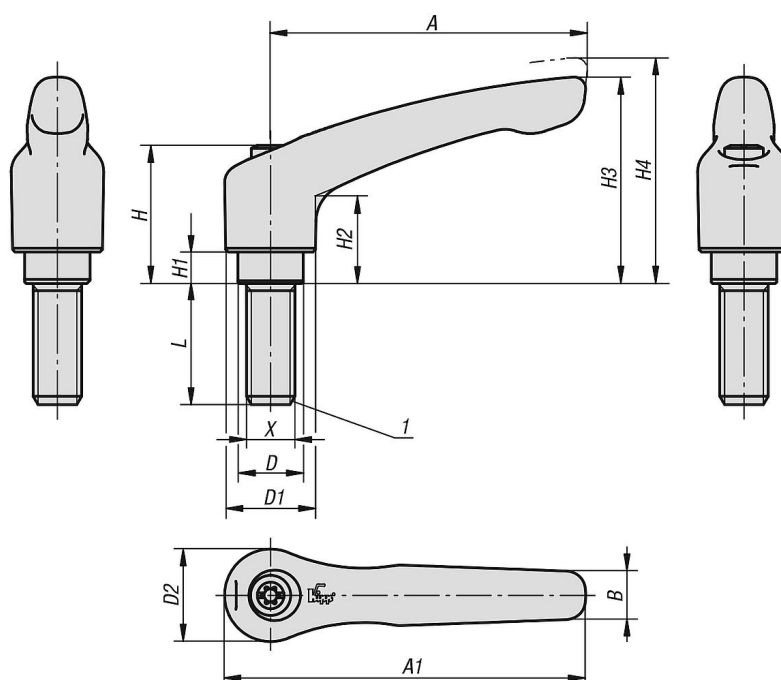

Maniglia a leva in acciaio con filettatura esterna, finitura satinata

Descrizione articolo/immagini prodotto

Disinnestare
tramite sollevamento

Descrizione

Materiale:

Impugnatura in 1.0401.

Altre parti metalliche in acciaio classe di resistenza 5.8.

Versione:

Impugnatura con rivestimento in plastica.

Elementi in acciaio brunito.

Nota:

Per $L \geq 60$ mm la lunghezza della filettatura è di 60 mm.

Nota disegno:

1) Punta DIN EN ISO 4753

Disegni